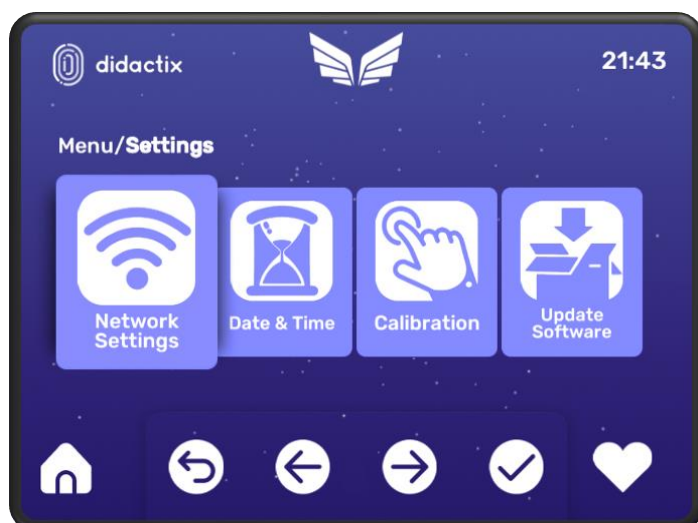

Mängud

Mängu alustamiseks tuleb puldil vajutada nupule "OK" või vajutada jalaga linnukesele, mis asub alumisel real. Selleks, et lisada mäng lemmikute hulka tuleb vajutada südamele, mis asub samuti alumisel real. Lemmikutes on neli kataloogi – saate ise valida millisesse soovite lisada.

DIDACTIX KASUTAJALIIDES

Lemmikud

Valides peamenüüs "Lemmikud", leiate neli kataloogi, milles on salvestatud lemmikud mängud.

Internet

Valides peamenüüs "Internet" saate avada:

- YouTube
- Firefox brauseri
- Web Browser/Brauseri, mida saab kasutada vaid IR-pliiatsiga
- Didactix IT – Didactix veebilehekülj

Sätted

Valides peamenüüs "Sätted" saate:

- Ühenduda internetiga
- Sättestada kuupäeva ja kellaega
- Kalibreerida interaktiivse pöranda suuruse
- Uuendada interaktiivset pörandat