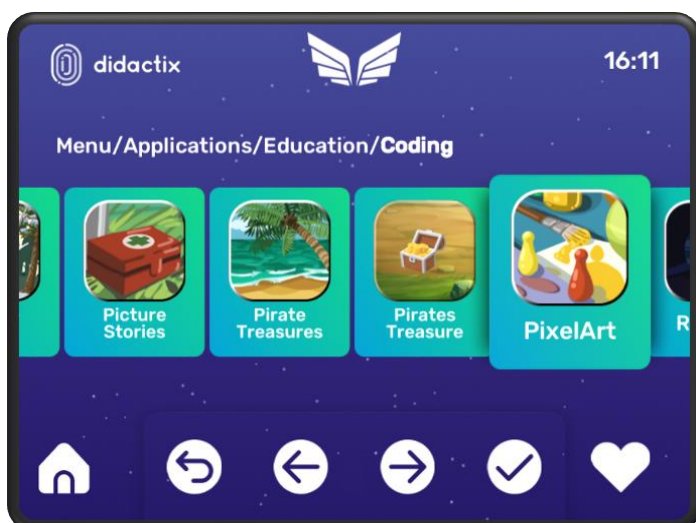

DIDACTIX JUHTIMINE MENÜÜDES JALGADEGA/KÄTEGA

Menüü

Vajutades nupule saate väljuda peamenüüsse, mängude kataloogidest rakenduste menüüsse jne.

Tagasi

Vajutades nupule saate liikuda tagasi eelmisesse menüüsse.

Vasakule

Vajutades nupule saate liikuda menüüs vasakule.

Paremale

Vajutades nupule saate liikuda menüüs vasakule.

Linnuke

Vajutades nupule saate valida kategooria, menüü ja mängu.

DIDACTIX KASUTAJALIIDES

Peamenüü

Siin saate valida, mida soovite teha:

- Applications/Rakendused – mängud
- Favourites/Lemmikud – lemmikutesse lisatud mängud
- Internet – võimalus pääseda interneti
- Settings/Sätted – saab seadistada interneti ühendust, kuupäeva ja kellaaega, kalibreerida ning uuendada.

Rakendused

Siin saate valida, millist tüüpi mängu soovite mängida:

- Education/Haridus – hariduslikud mängud
- Fun/Lõbu – meelelahutuslikud mängud
- SEN/HEV – mängud, mis sobivad ka hariduslike erivajadustega inimestele.