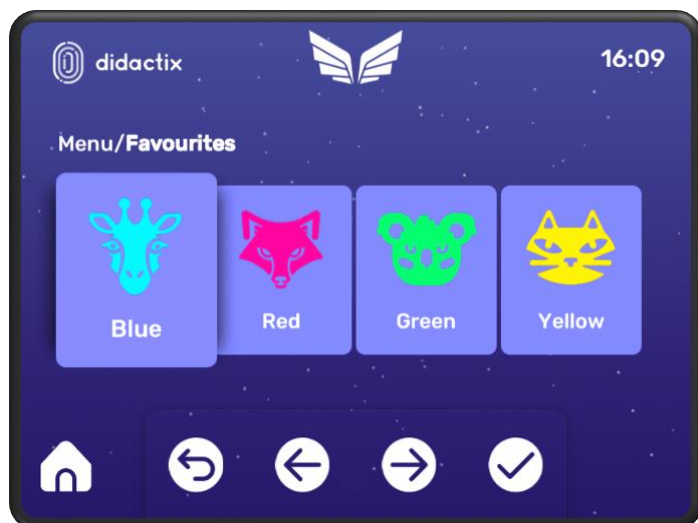

DIDACTIX KASUTAJALIIDES

Lemmikud

Valides peamenüüs "Lemmikud", leiate neli kataloogi, milles on salvestatud lemmikud mängud.

Internet

Valides peamenüüs "Internet" saate avada:

- YouTube
- Firefox brauseri
- Web Browser/Brauseri, mida saab kasutada vaid IR-pliiatsiga
- Didactix IT – Didactix veebilehekülj